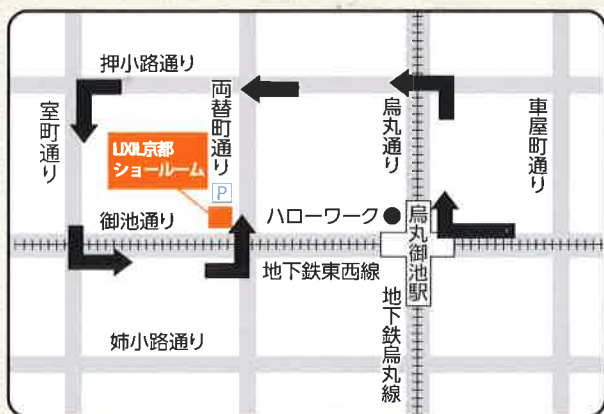

※掲載画像は全てイメージです。 ※予告なく商品が変更となる場合がございます。 ※詳しくは主催店までお問合せください。

会場 リクシル LIXIL京都ショールーム

〒604-8176 京都市中京区御池通両替町上ル龍池町448-1

■京都市営地下鉄「烏丸御池駅」下車、2番出口から徒歩1分 リクシル 京都

- ▶ タワーパーキング併設 (20台 (内ハイパーは4台)) 両替町通りからの入庫となります。
- ▶ 市営御池パーキング (契約駐車場)